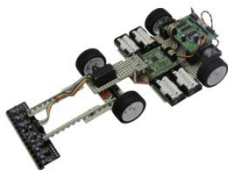

♣メインテーマ曲 「Rush!」/ラッシュ! (Beyond the Evolution/進化のその先へ)

マイコンカーラリーの会場にふさわしいアップテンポで軽快な楽曲です。

重さ約800g、全長約50Cmのマイコンカーが全長約60mのコースを約15秒、秒速4m、時速150km/hの猛スピードで走り抜けるレースにビートの効いたそしてどこかちょっぴり懐かしい感じも盛り込みました。この曲は大きく3つのテーマで構成されています。

最初のテーマはビートに乗ったエレキターのソロで「フュージョン系」のメロディが流れ、生演奏の雰囲気を出しています。2番目のテーマは「ちょっとチャイナ風」、そして3番目のテーマは「インド・中東風」+「ヨーロッパのケルト風」と次々と展開されます。今後欧米、中国・アジア、インドとグローバルに展開されるマイコンカーラリーのイベントに合わせて楽しいサウンドに制作しました。