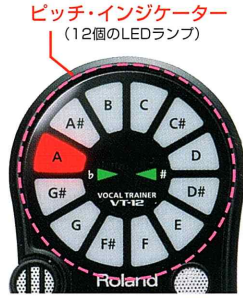

歌いながら
音程を
ひと目で確認

お好みの曲を練習曲に追加可能

楽しく上達!

自宅での
レッスンに!

カラオケ得点
アップ!

歌謡教室の
教材に

自宅で好きな曲を楽しみながら カラオケがどんどん上手に!

歌いながら音程を確認できる、
最新のカラオケ練習機。
どなたでも、手軽に楽しく、
ひとりでも歌のレッスンができます。

カラオケ練習パック 演歌・歌謡曲編

VT-12-EK オープン価格
ボーカル・トレーナー

VT-12本体

演歌・歌謡曲向け
レッスン曲を内蔵

専用練習ガイド
ブックを付属

イヤホンを
付属

演歌・歌謡曲のカラオケ練習の決定版！

「VT-12-EK カラオケ練習パック 演歌・歌謡曲編」は、「演歌」「歌謡曲」など、カラオケファンのための、新しい練習機です。最大の特長は、演歌や歌謡曲風の伴奏に乗って練習曲が歌えること。実際にステージ歌っているかのような感覚で、気持ちよくレッスンが楽しめます。

さらに、練習の成果を発揮していただくために、本製品独自の「課題曲」として3曲を用意しました。本製品をお使いいただくことで、1ランク、2ランク上の「歌手」に生まれ変わることが可能です。

見やすいランプで音程を確認！

歌の音程は、12個のランプで確認。付属ガイドブックには、譜面に加え、どのランプが点灯すれば正しいのか、分かりやすく記載しています。歌いながら、正しいランプが点いているかどうか確認できます。

お好みの曲を練習曲に追加！

CDプレイヤーなどを接続すれば、お好みの曲や、カラオケ教室の課題曲、挑戦したい曲を、練習曲として本体に取り込めます。ステレオ・ミニ・ケーブル(別売り)を使って、本体に録音するだけと、機械が苦手な方でも簡単です。

譜面が苦手でも安心！ 分かりやすい専用ガイドブック

大きく譜面を掲載したガイドブックを付属。“おたまじゃくし(音符)”に加え、音程が分かりやすく書かれた表(ピアノロール譜)も併記していますので、譜面が苦手でも、まったく心配ありません。