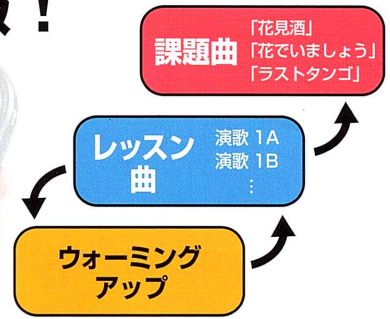

歌いながら
音程を
ひと目で確認

お好みの曲を練習曲に追加可能

楽しく上達!

自宅での
レッスンに!

カラオケ得点
アップ!

歌謡教室の
教材に

自宅で好きな曲を楽しみながら カラオケがどんどん上手に!

歌いながら音程を確認できる、
最新のカラオケ練習機。
どなたでも、手軽に楽しく、
ひとりでも歌のレッスンができます。

カラオケ練習パック 演歌・歌謡曲編

VT-12-EK オープン価格
ボーカル・トレーナー

VT-12本体

演歌・歌謡曲向け
レッスン曲を内蔵

専用練習ガイド
ブックを付属

イヤホンを
付属

演歌・歌謡曲のカラオケ練習の決定版！

「VT-12-EK カラオケ練習パック 演歌・歌謡曲編」は、「演歌」「歌謡曲」など、カラオケファンのための、新しい練習機です。最大の特長は、演歌や歌謡曲風の伴奏に乗って練習曲が歌えること。実際にステージ歌っているかのような感覚で、気持ちよくレッスンが楽しめます。

さらに、練習の成果を発揮していただくために、本製品独自の「課題曲」として3曲を用意しました。本製品をお使いいただくことで、1ランク、2ランク上の「歌手」に生まれ変わることが可能です。

見やすいランプで音程を確認！

歌の音程は、12個のランプで確認。付属ガイドブックには、譜面に加え、どのランプが点灯すれば正しいのか、分かりやすく記載しています。歌いながら、正しいランプが点いているかどうか確認できます。

お好みの曲を練習曲に追加！

CDプレイヤーなどを接続すれば、お好みの曲や、カラオケ教室の課題曲、挑戦したい曲を、練習曲として本体に取り込めます。ステレオ・ミニ・ケーブル(別売り)を使って、本体に録音するだけと、機械が苦手な方でも簡単です。

譜面が苦手でも安心！ 分かりやすい専用ガイドブック

大きく譜面を掲載したガイドブックを付属。“おたまじゃくし(音符)”に加え、音程が分かりやすく書かれた表(ピアノロール譜)も併記していますので、譜面が苦手でも、まったく心配ありません。